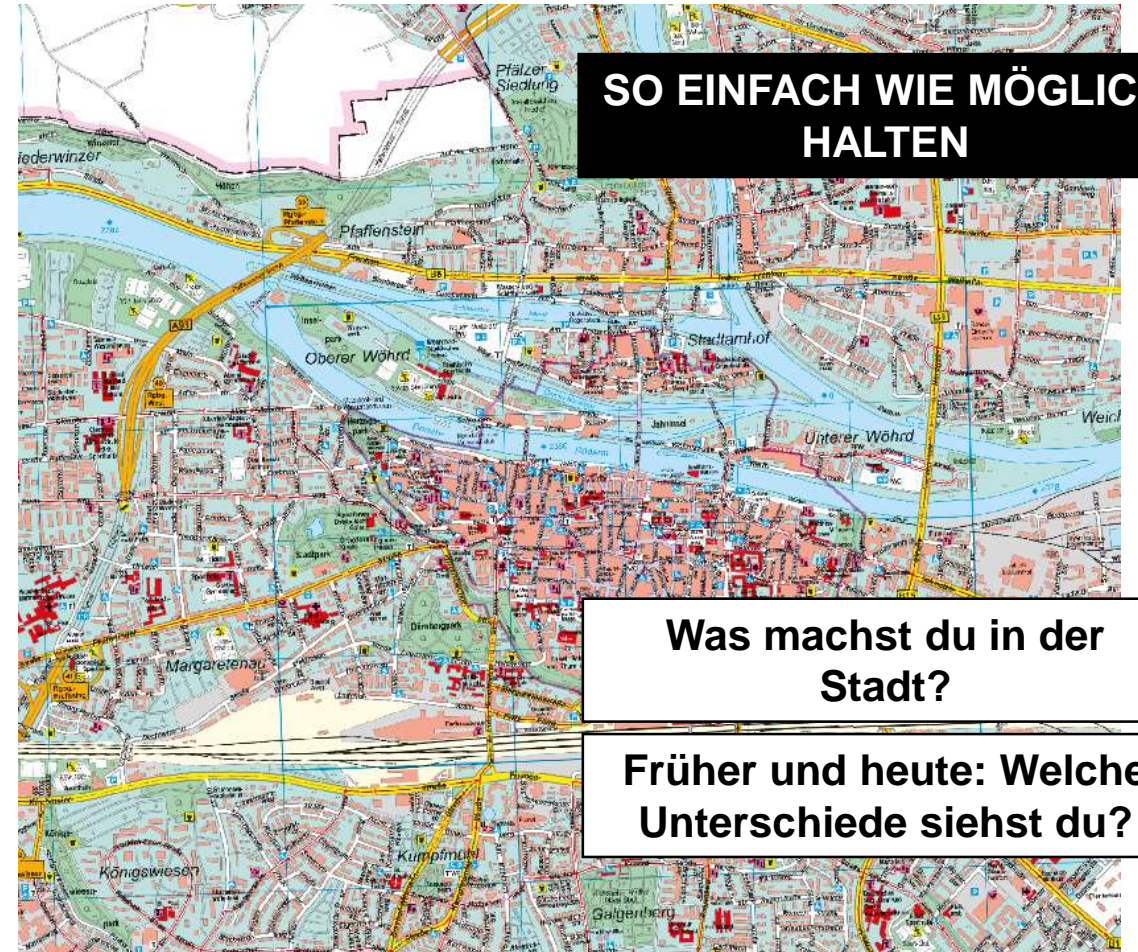

Was macht eine (smarte) Stadt aus?

Gefördert durch:

KFW